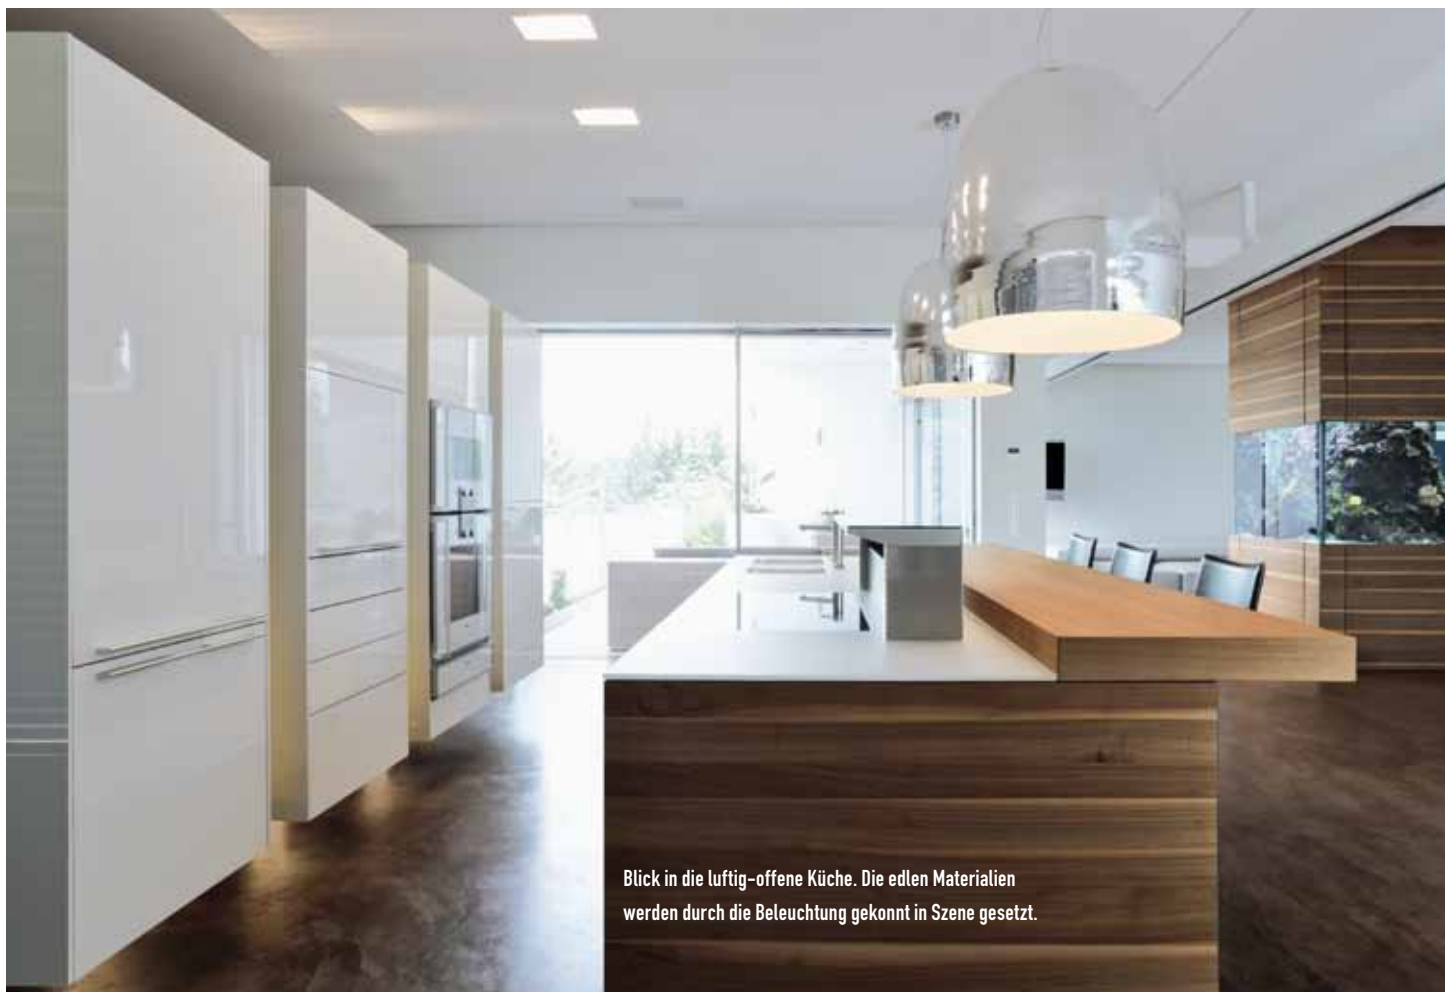

Blick in die luftig-offene Küche. Die edlen Materialien werden durch die Beleuchtung gekonnt in Szene gesetzt.